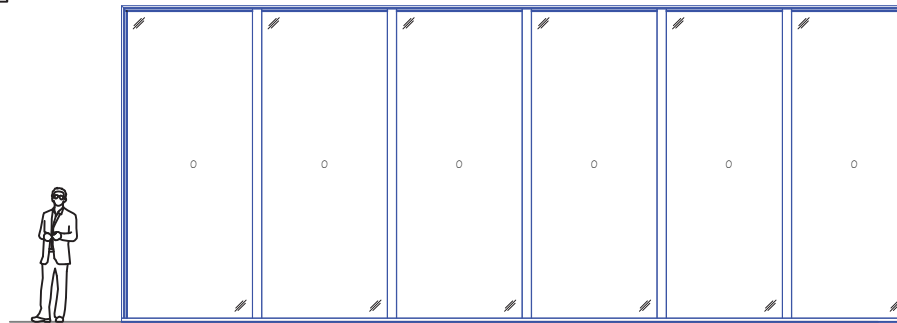

ALL DIMENSIONS TO THE CENTER UNLESS OTHERWISE SPECIFIED

DG-JAMB LEG

34-QUADRUPLE WINDOW

35-QUINTUPLE WINDOW

DG-JAMB LEG

36-SEXTUPLE WINDOW

DG-TRANSOM

LUXBAUM WINDOWS + DOORS
T: 1.561.684.1500 F:1.561.689.1506