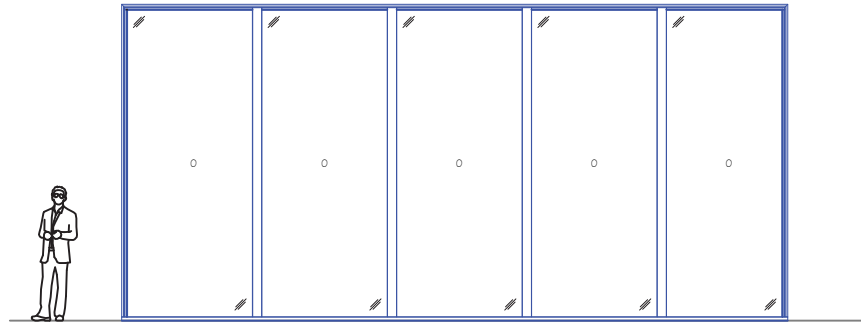

ALL DIMENSIONS TO THE CENTER UNLESS OTHERWISE SPECIFIED

DG-JAMB LEG

34-QUADRUPLE WINDOW

35-QUINTUPLE WINDOW

DG-JAMB LEG

36-SEXTUPLE WINDOW

DG-TRANSOM

LUXBAUM WINDOWS + DOORS
T: 1.561.684.1500 F:1.561.689.1506